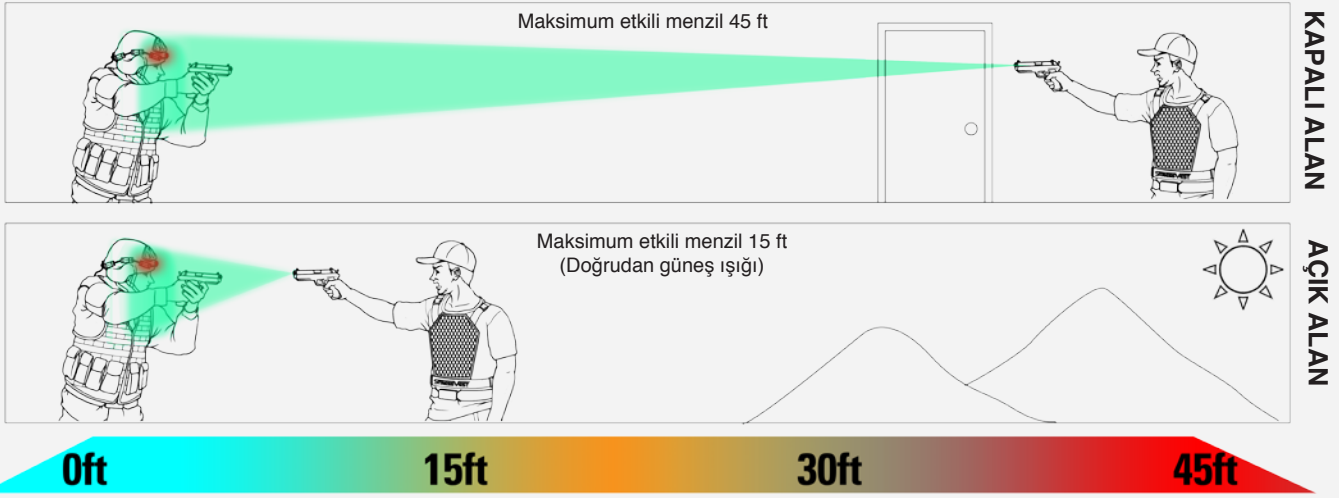

Rol Oynayan (CQT) Lazer Aralığı