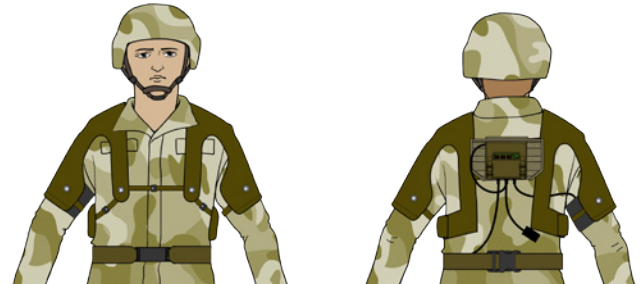

M.I.L.E.S Sistemi