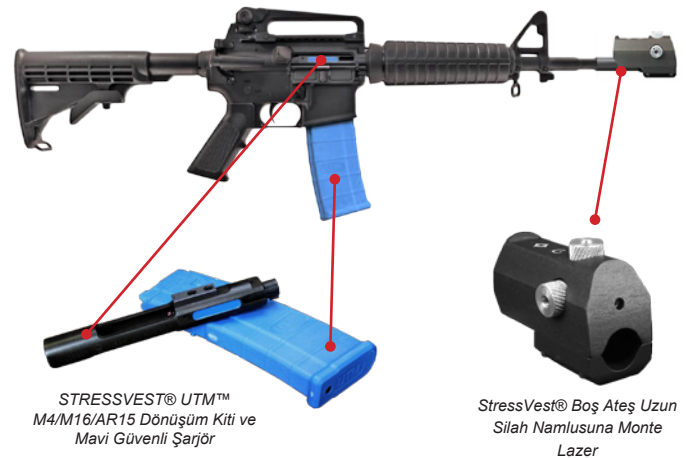

StressVest® UTM™ Tüfek ve Hafif Makineli Tüfek Dönüşüm Kitleri

- Dönüşüm Kiti civata değişiminde basit bir işlemdir.
- Namlu Montajlı Lazer ekleme, dönüştürülmüş bir karbine veya tüfeğin namlusunun ucuna monte edilir.
- Her 5,56 mm'lik kurusıkı atışta, kuvvet antrenmanında mümkün olan en gerçekçi mermisiz kuvveti veren StressVest®'i etkinleştirecek, göze zarar vermeyen bir lazer darbesi yayılır.

*Not: Tüm StressVest® UTM™ Dönüşüm Kitleri, StressVest® Boş Ateş Lazer Montajı (Hassas veya Rol Oyuncu (CQT) lazer) gerektirir

StressVest® UTM™ Dönüşüm Boşlukları

- Artık gayrimenkul/arazi veya konuma bağlı olmaksızın her yerde eğitim alın.
- Minimum düzeyde Kişisel Koruyucu Ekipman (KKD) ile eğitim alın - Yalnızca Güvenlik Gözlükleri.
- Silahınızı Kurusıkı Atış Ataşmanı (BFA) olmadan kullanın.
- Basit silah dönüştürme kiti tasarımı "Canlı" mermilerin ateşlenmesini önler.
- Basit temizleme, kurşunsuz ve %100 zehirsiz.
- 9 mm veya 5,56 mm olarak mevcuttur.