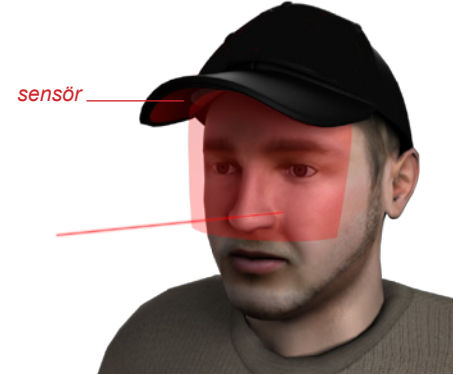

## Yüz Sensörleri ve Yan Paneller

StressVest®, gövdenin ön ve arka kısmına yapılan merkezi kitlesel etkisizleştirme vuruşlarını cezalandırmak için özel olarak tasarlanmıştır. Yüz sensörünün ve yan panellerin eklenmesi antrenmanınızı başka bir seviyeye taşıyacak.

Şapka

Askeri Gözlük

Yan Paneller

## Özellikler

StressVest® Yüz Sensörleri sisteme tamamen entegredir. Elektronik parçalar herhangi bir başlığa önceden monte edilebilir ancak şu anda Siyah Şapkası veya Askeri Gözlüklerle sunulmaktadır.

### Üst Yüz Bölgesine Vuruşları Algılar

StressVest® Yüz Sensörü sistemi, yüzün üst bölgesine yapılan lazer vuruşlarını yakalamak için dünyadaki en gelişmiş sensör teknolojisini kullanır.

Gözlüklerin ön kısmının alt tarafındaki sensörler ve Şapkasının vizörü, yüzün üst bölgesine gelen darbeleri algılar. Bu, öğrenciler veya rol oyuncularını için bir vuruş kaydeder ve StressX® PRO kayışının nasıl yapılandırıldığına bağlı olarak şok veya titreşim sağlar.