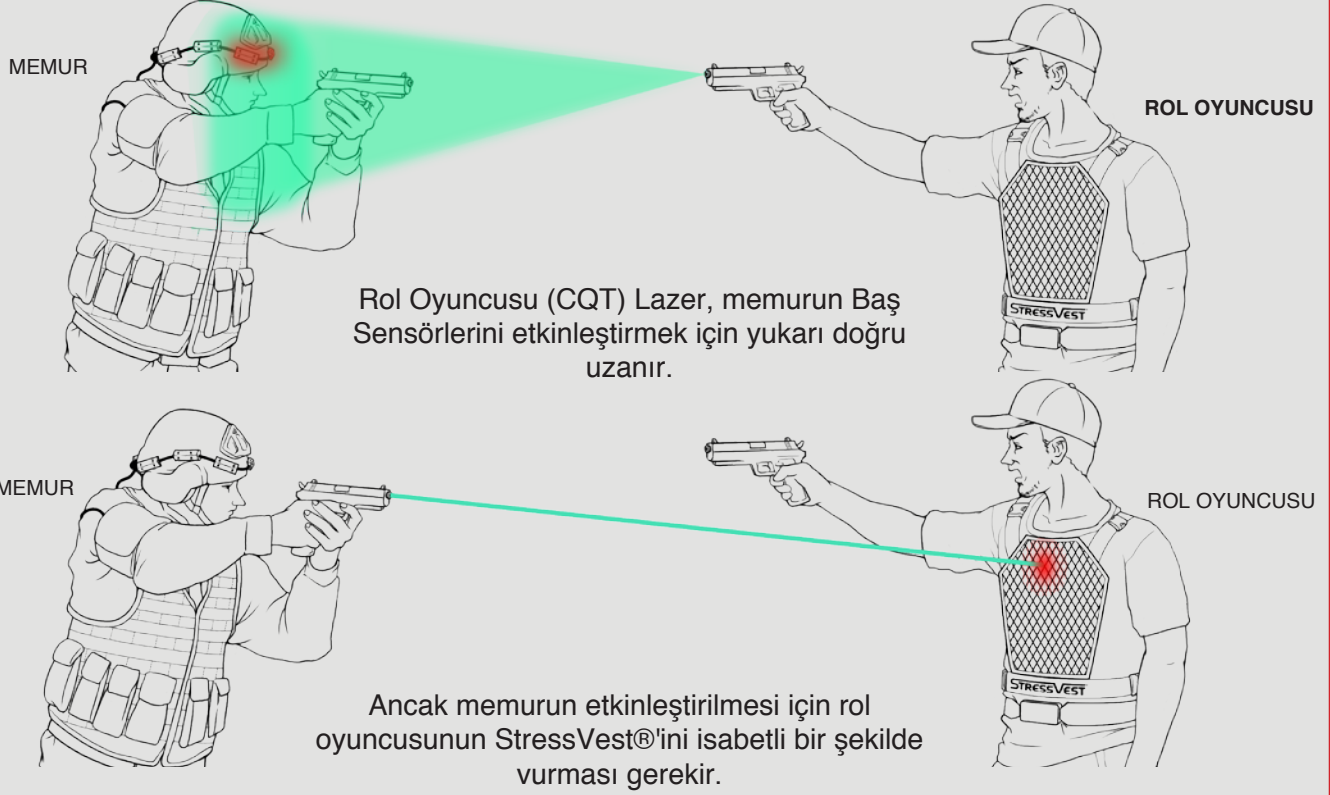

StressX® Taktik Sistemi Nasıl Çalışır?

Hassasiyet ve Rol Oynatıcı (CQT) Lazerler